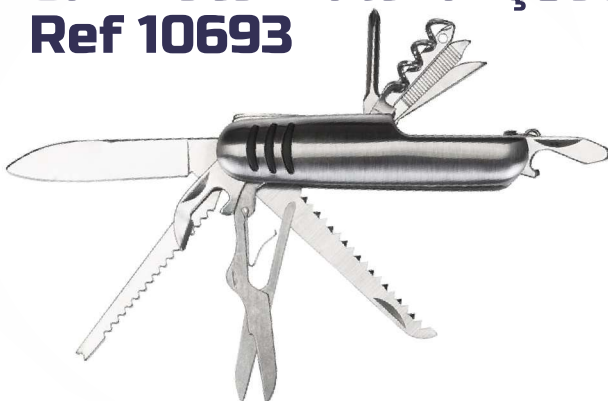

**Trena 5 Metros  
Ref 10585**

**Chaveiro Plástico  
Ref 10123**

**Chaveiro  
Trena  
1 Metro**

**Chaveiro Canivete  
Ref 10210**

**Canivete Multifunções  
Ref 10693**

**Mini Canivete de Metal  
3 Funções / Ref 11395**