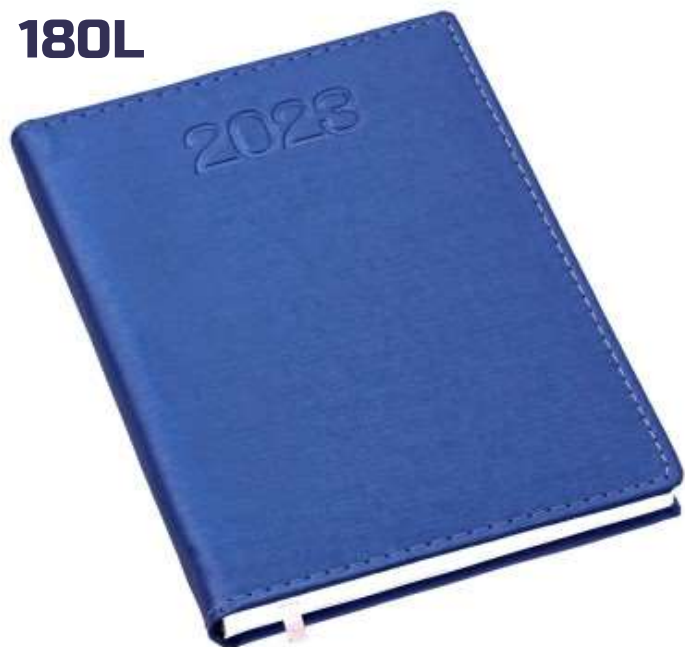

# AGENDAS CADERNOS ESCRITÓRIO

150L

106L

LG3521

173L

**423L**

**180L**

**208L**